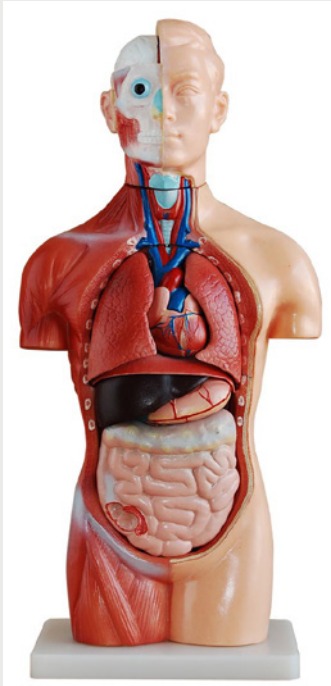

Gültig ab
März 2023

PHYWE

excellence in science

Biologische Modelle

für den naturwissenschaftlichen Unterricht

Biologie

Bio

Applied Sciences

Sci