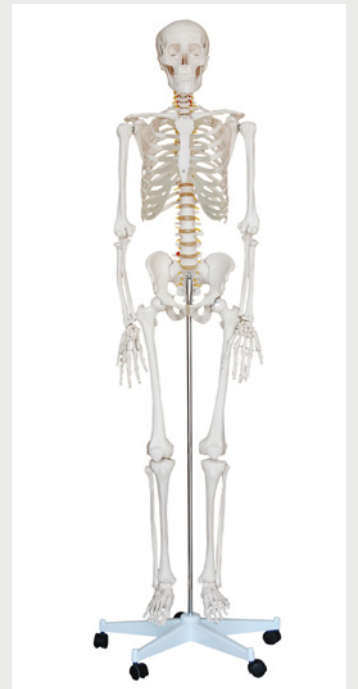

Gültig ab
März 2023

PHYWE

excellence in science

Biologische Modelle

für den naturwissenschaftlichen Unterricht

Biologie

Bio

Applied Sciences

Sci