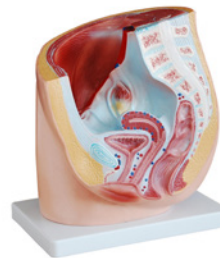

## Die menschlichen Organe

PHYWE Mini-Torso,  
geschlechtslos,  
18 Teile, 42 cm

MOD-MINITORSO 102,00 €

PHYWE Menschliches Herz,  
2-teilig

MOD-HEART 36,00 €

PHYWE Weibliches Becken,  
Modell

MOD-FEMALEPELVIS 125,00 €

PHYWE Männliches Becken,  
Modell

MOD-MALEPELVIS 125,00 €

PHYWE Gehirn, 8-teilig

MOD-BRAIN 57,00 €

PHYWE Neuron,  
Modell

MOD-NEURON 125,00 €

PHYWE Auge, 6-fache Größe, 7-teilig

MOD-EYE