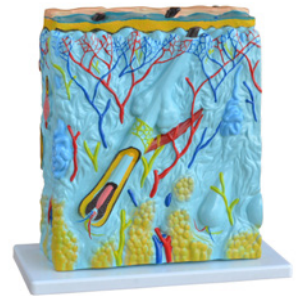

62,00 €

PHYWE Augenfunktionsmodell

66650-00

363,00 €

PHYWE Ohr, 5-fache Größe, 4-teilig

MOD-EAR

36,00 €

PHYWE Hautschnitt, Modell

MOD-SKIN

41,00 €

Set Schülerversuche Optik – Das Auge, TESS Advanced Physik, mit reichlich Zubehör für Optik-Versuche

**NEU!**

25270-88

Preis auf Anfrage