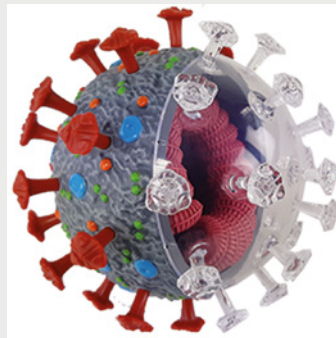

Gültig ab
März 2023

PHYWE

excellence in science

Biologische Modelle

für den naturwissenschaftlichen Unterricht

Biologie

Bio

Applied Sciences

Sci