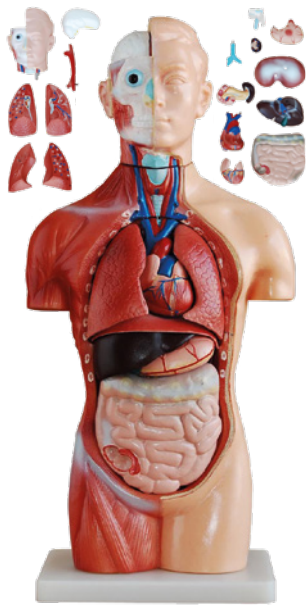

## Das menschliche Skelett

PHYWE Skelett,  
170 cm

MOD-SKELETON 209,00 €

PHYWE Mini-Skelett,  
85 cm

MOD-MINISKELETON 83,00 €

Wirbelsäule mit Oberschenkel-  
stümpfen

MOD-VERTEBRA 73,00 €

PHYWE Schädel auf  
Halswirbelsäule

MOD-SKULLSPINE 125,00 €

PHYWE Menschlicher Schädel

MOD-SKULL 52,00 €

PHYWE Zahnpflegemodell,  
28 Zähne

MOD-TEETH 73,00 €

## Die menschlichen Organe

PHYWE Mini-Torso,  
geschlechtslos,  
18 Teile, 42 cm

MOD-MINITORSO 102,00 €

PHYWE Menschliches Herz,  
2-teilig

MOD-HEART 36,00 €

PHYWE Weibliches Becken,  
Modell

MOD-FEMALEPELVIS 125,00 €

PHYWE Männliches Becken,  
Modell

MOD-MALEPELVIS 125,00 €

PHYWE Gehirn, 8-teilig

MOD-BRAIN 57,00 €

PHYWE Neuron,  
Modell

MOD-NEURON 125,00 €

PHYWE Auge, 6-fache Größe, 7-teilig

MOD-EYE