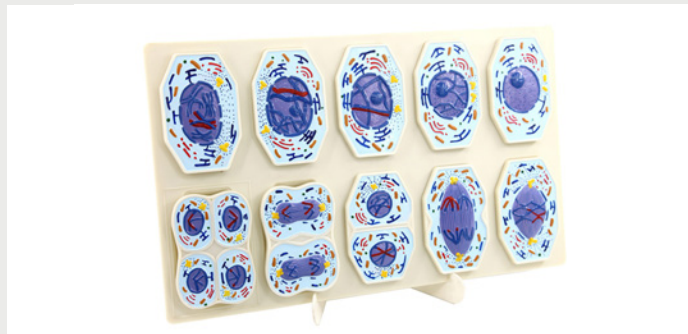

Gültig ab
März 2023

PHYWE

excellence in science

Biologische Modelle

für den naturwissenschaftlichen Unterricht

Biologie

Bio

Applied Sciences

Sci