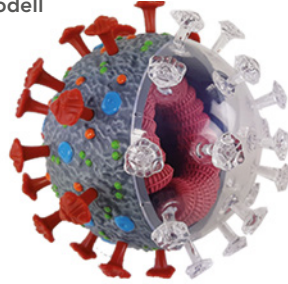

PHYWE Coronavirus (SARS-CoV-2), Modell

MOD-CORONAVIRUS

99,00 €