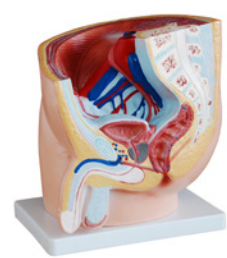

## Die menschlichen Organe

PHYWE Mini-Torso,  
geschlechtslos,  
18 Teile, 42 cm

MOD-MINITORSO 102,00 €

PHYWE Menschliches Herz,  
2-teilig

MOD-HEART 36,00 €

PHYWE Weibliches Becken,  
Modell

MOD-FEMALEPELVIS 125,00 €

PHYWE Männliches Becken,  
Modell

MOD-MALEPELVIS 125,00 €

PHYWE Gehirn, 8-teilig

MOD-BRAIN 57,00 €

PHYWE Neuron,  
Modell

MOD-NEURON 125,00 €

PHYWE Auge, 6-fache Größe, 7-teilig

MOD-EYE