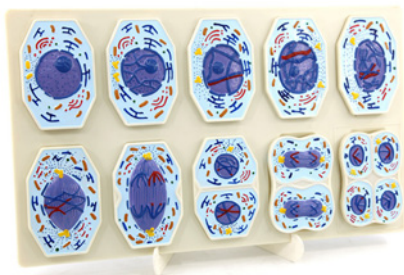

Genetik

PHYWE Mitose und Meiose, Satz aus zwei Modellen

MOD-GENETICS

331,00 €

MOD-ANIMALCELL

167,00 €