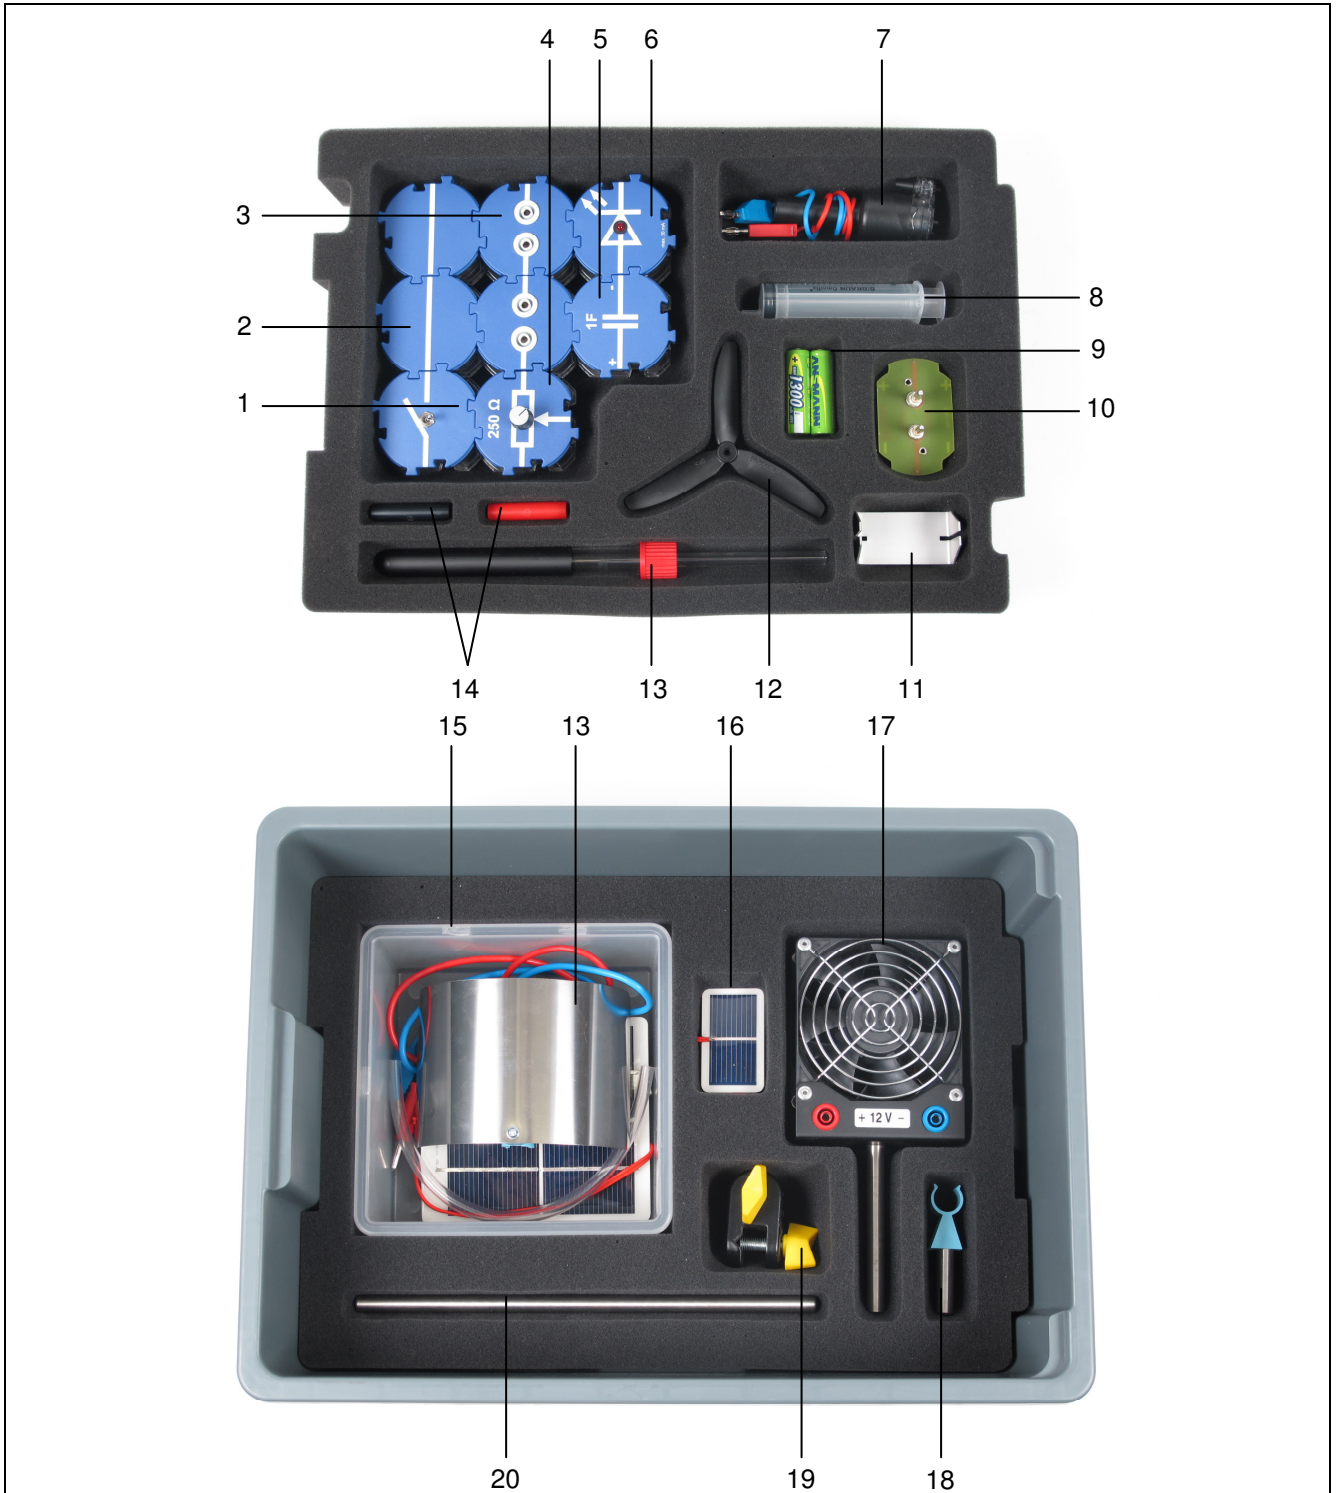

PHYWE Systeme GmbH & Co. KG  
Robert-Bosch-Breite 10  
D-37079 Göttingen

Telefon +49 (0) 551 604-0  
Fax +49 (0) 551 604-107  
E-mail info@phywe.de

**Einräum-Übersicht**  
**General map to fill**

Nr. No.	Menge Qty.	Deutsch	English	Art. Nr. Art. No.
		<b>TESS advanced Applied Sciences Ergänzungssset Erneuerbare Energie Solarzellen, Windenergie, Wasserkraft, EN-SW</b>	<b>TESS advanced Applied Sciences supplementary set Renewable Energy Solar cells, Wind energy, Hydropower, EN-SW</b>	<b>15288-88</b>
1	1	Ausschalter, SB	On-off switch module, SB	05602-01
2	2	Leitungsbaustein, gerade, SB	Straight connector module, SB	05601-01
3	2	Leitungsbaustein, unterbrochen, SB	Interrupted connector module, SB	05601-04
4	1	Potentiometer 250 Ohm, SB	Potentiometer module 250 Ohm, SB	05623-25
5	1	Kondensator (Gold cap), 1F, SB	Capacitor (gold cap), 1F, SB	05650-10
6	1	Leuchtdiode, rot, SB	Light emitting diode module red, SB	05654-00
7	1	Wasserpumpe, Generator	Water pump, generator	05753-00
8	1	Spritze, 20 ml, LUER, 10 Stück	Syringe 20ml, LUER, 10 pieces	02591-03
9	1	Ni-MH-Akku, 1 Paar	Ni-MH accu, 1 pair	07922-03
10	1	Batteriehalter (Typ C), SB	Battery holder module (C type), SB	05606-00
11	1	Halter für Solarzelle	Holder for solar cell	06752-12
12	1	Rotor, 2 Stück	Rotor, 2 pieces	05752-01
13	1	Parabolrinnen-Einheit	Concentrated solar power unit	05765-00
14	1	Doppelbuchse, 1 Paar, rot und schwarz	Double sockets, 1 pair, red and black	07264-00
15	1	Wanne, Kunststoff	Dish, plastic	33928-00
	1	Solarbatterie aus 4 Zellen mit Steckern	Solar battery, 4 cells, with cable and connectors	06752-20
	1	Verbindungsleitung, 32 A, 500 mm, rot	Connecting cord, 32 A, 500 mm, red	07361-01
	1	Verbindungsleitung, 32 A, 500 mm, blau	Connecting cord, 32 A, 500 mm, blue	07361-04
16	1	Solarzelle 2,5 x 5 cm, mit Steckern	Solar cell 2.5 x 5 cm, with plugs	06752-11
17	1	Gebälse, 12 V	Blower, 12V	05750-00
18	1	Klemmhalter, $d = 16$ mm, mit Stiel	Clamp, $d = 16$ mm, with mounting rod	05764-00
19	1	Doppelmuffe	Boss head	02043-00
20	1	Stativstange, $l = 250$ mm, $d = 10$ mm	Support rod, $l = 250$ mm, $d = 10$ mm	02031-00
21	1	Karton, schwarz, 200 x 300 mm (ohne Abb.)	Cardboards 200 x 300 mm, black (without Fig.)	06306-01